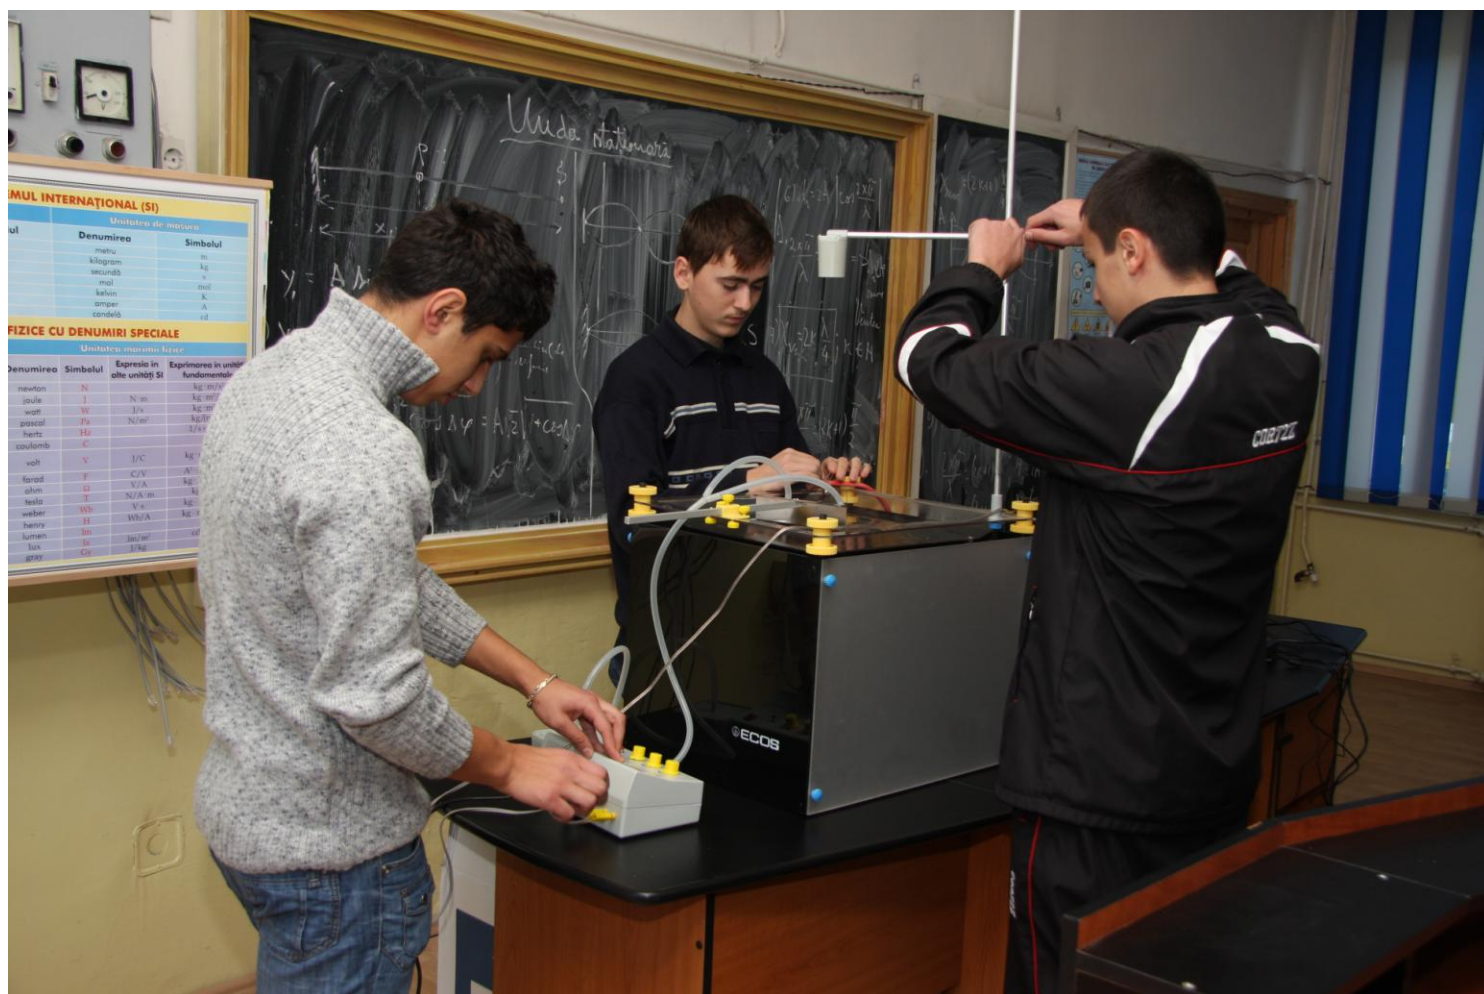

COLEGIUL TEHNIC DE TRANSPORTURI PIATRA NEAMȚ
STRADA SOARELUI NR. 1
e-mail:colegiultransporturi@yahoo.com
Tel:0233216163
Fax:0233219058

ORĂ DESFĂȘURATĂ ÎN LABORATORUL DE ELECTROTEHNICĂ- UTILIZAREA STANDULUI MECATRONIC PENTRU VERIFICAT MOTOARE